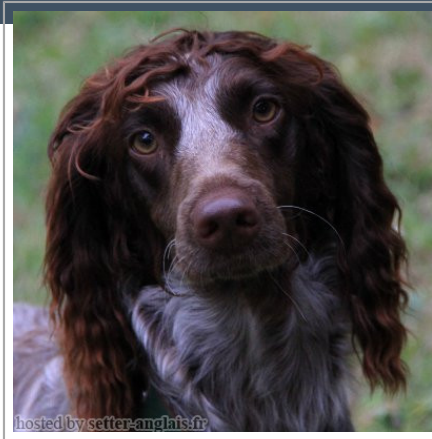

GALANTE DU MESNIL EN LIEUVIN

2011-07-06 (F) LOF 1014

[fiche affixe](#)

hosted by setter-amplhis.fr

Père FIGARO DU MESNIL EN LIEUVIN 2010-01-31 (M) LOF 944	URGAN DE LA CROIX BELLAVOINE 2003-04-28 (M) LOF 738/184	MOZART DU BOIS DU VIEUX CHATEAU (M) LOF 551/127	GAVROCHE (M) LOF 470/112
		inconnu	GIPSY (F) LOF 392/119 inconnu inconnu
Mère CHIMAY 2007-07-12 (F) LOF 862 (CACIS CACIB)	DUVEL DU MESNIL EN LIEUVIN 2008-06-15 (F) LOF 897	ARTHOS 2005-12-27 (M) LOF 822	MICKY 1996-04-23 (M) LOF 713 ULOTTE 2003-05-20 (F) LOF 743
		BILLIE DES MARAIS DE LA RISLE 2006-07-13 (F) LOF 840	ASTICOT DES COTEAUX DE YANNIJEAN 2005-03-12 (M) LOF 793
		MIROS DES COTEAUX DE YANNIJEAN (M) LOF 543/132 (CHAMPION -CHCS -TR)	ATHOS (M) LOF 196/52 (CHAMPION -CHCS) HOUKA (F) LOF 419/124
		LELLY DE BLANCHE MARE (F) LOF 528/161 (TAN)	GAILLAC (M) LOF 390/101 IDES (F) LOF 436/137
	ULOTTE 2003-05-20 (F) LOF 743	HARFANG DE LA VERDERIE DU QUESNEY 1992-07-01 (M) LOF 424	ELIOT DES CAPUCINES DE LA HEURIFRE (M) LOF 316/78 FAUVETTE DES CAPUCINES DE LA HEURIERE (F) LOF 346/98
		NOESIS DE L'ANSE DE PORHNEZE 1997-04-15 (F) LOF 596	GAVROCHE (M) LOF 470/112 JABIRU DE LA VERDERIE DU QUESNEY (F) LOF 474/143