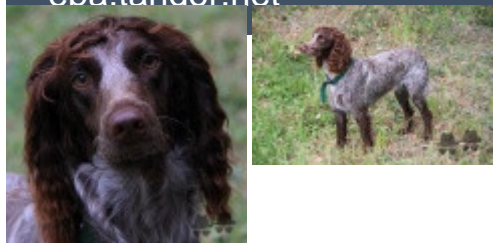

Note : les données ne sont pas garanties. Elles ont été entrées par les membres sans garantie d'exactitude.