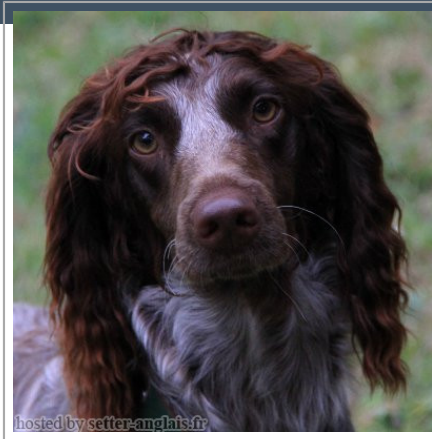

**GALANTE DU MESNIL EN LIEUVIN**

2011-07-06 (F) LOF 1014

[fiche affixe](#)

hosted by setter-amplhis.fr

Père <b>FIGARO DU MESNIL EN LIEUVIN</b> 2010-01-31 (M) LOF 944	<b>URGAN DE LA CROIX BELLAVOINE</b> 2003-04-28 (M) LOF 738/184	<b>MOZART DU BOIS DU VIEUX CHATEAU</b> (M) LOF 551/127	<b>GAVROCHE</b> (M) LOF 470/112
		inconnu	<b>GIPSY</b> (F) LOF 392/119 inconnu inconnu
Mère <b>CHIMAY</b> 2007-07-12 (F) LOF 862 (CACIS CACIB)	<b>DUVEL DU MESNIL EN LIEUVIN</b> 2008-06-15 (F) LOF 897	<b>ARTHOS</b> 2005-12-27 (M) LOF 822	<b>MICKY</b> 1996-04-23 (M) LOF 713 <b>ULOTTE</b> 2003-05-20 (F) LOF 743
		<b>BILLIE DES MARAIS DE LA RISLE</b> 2006-07-13 (F) LOF 840	<b>ASTICOT DES COTEAUX DE YANNIJEAN</b> 2005-03-12 (M) LOF 793
		<b>MIROS DES COTEAUX DE YANNIJEAN</b> (M) LOF 543/132 (CHAMPION -CHCS -TR)	<b>ATHOS</b> (M) LOF 196/52 (CHAMPION -CHCS) <b>HOUKA</b> (F) LOF 419/124
		<b>LELLY DE BLANCHE MARE</b> (F) LOF 528/161 (TAN)	<b>GAILLAC</b> (M) LOF 390/101 <b>IDES</b> (F) LOF 436/137
	<b>ULOTTE</b> 2003-05-20 (F) LOF 743	<b>HARFANG DE LA VERDERIE DU QUESNEY</b> 1992-07-01 (M) LOF 424	<b>ELIOT DES CAPUCINES DE LA HEURIFRE</b> (M) LOF 316/78 <b>FAUVETTE DES CAPUCINES DE LA HEURIERE</b> (F) LOF 346/98
		<b>NOESIS DE L'ANSE DE PORHNEZE</b> 1997-04-15 (F) LOF 596	<b>GAVROCHE</b> (M) LOF 470/112 <b>JABIRU DE LA VERDERIE DU QUESNEY</b> (F) LOF 474/143