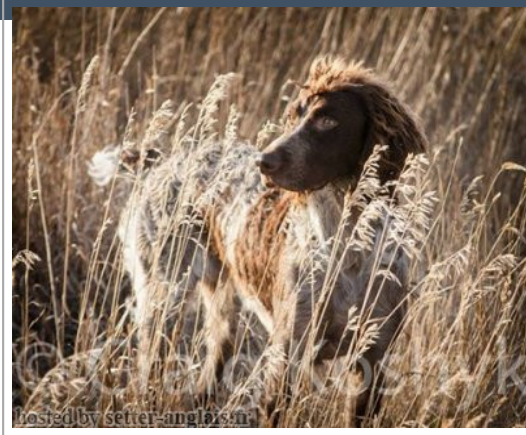

TWISTER DES COTEAUX DE YANNIJEAN

2002-02-05 (F) LOF 711/195
 Titres : TAN / Dyspl. : B
[fiche affixe](#)

Père <u>RIO GRANDE DES COTEAUX DE YANNIJEAN</u> 2000-05-19 (M) LOF 675/162	<u>MIROS DES COTEAUX DE YANNIJEAN</u> (M) LOF 543/132 (CHAMPION -CHCS -TR)	<u>ATHOS</u> (M) LOF 196/52 (CHAMPION -CHCS)	<u>MAC DEG HOPSORES FCI</u> (M) LOF 72/19 <u>SILENE DU VAL PAGNY</u> (F) LOF 128/41
		<u>HOUKA</u> (F) LOF 419/124	<u>ATHOS</u> (M) LOF 196/52 (CHAMPION -CHCS) <u>EVA DES COTEAUX DE YANNIJEAN</u> (F) LOF 308/89 (TAN)
	<u>HOUKA</u> (F) LOF 419/124	<u>ATHOS</u> (M) LOF 196/52 (CHAMPION -CHCS)	<u>MAC DEG HOPSORES FCI</u> (M) LOF 72/19 <u>SILENE DU VAL PAGNY</u> (F) LOF 128/41
		<u>EVA DES COTEAUX DE YANNIJEAN</u> (F) LOF 308/89 (TAN)	inconnu inconnu
Mère <u>RUMBA DES COTEAUX DE YANNIJEAN</u> 2000-01-14 (F) LOF 643/180 (CHAMPION -TR)	<u>LUCKY DES COTEAUX DE YANNIJEAN</u> (M) LOF 489	<u>ATHOS</u> (M) LOF 196/52 (CHAMPION -CHCS)	<u>MAC DEG HOPSORES FCI</u> (M) LOF 72/19 <u>SILENE DU VAL PAGNY</u> (F) LOF 128/41
		<u>HOUKA</u> (F) LOF 419/124	<u>ATHOS</u> (M) LOF 196/52 (CHAMPION -CHCS) <u>EVA DES COTEAUX DE YANNIJEAN</u> (F) LOF 308/89 (TAN)
	<u>MIMISS DES COTEAUX DE YANNIJEAN</u> (F) LOF 546/156 (CHAMPION -CHCS -TR)	<u>ATHOS</u> (M) LOF 196/52 (CHAMPION -CHCS)	<u>MAC DEG HOPSORES FCI</u> (M) LOF 72/19 <u>SILENE DU VAL PAGNY</u> (F) LOF 128/41
		<u>HOUKA</u> (F) LOF 419/124	<u>ATHOS</u> (M) LOF 196/52 (CHAMPION -CHCS) <u>EVA DES COTEAUX DE YANNIJEAN</u> (F) LOF 308/89 (TAN)