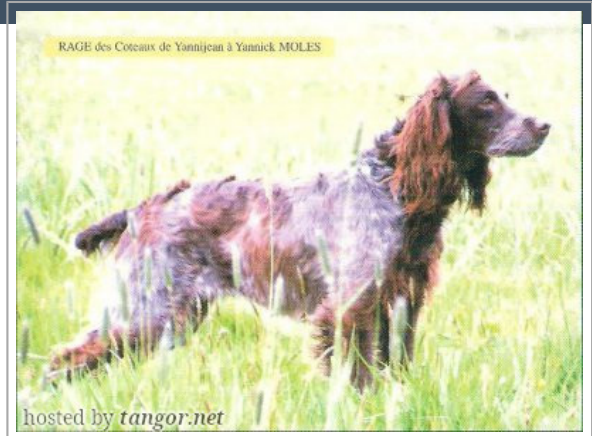

**RAGE-DE-VAINCRE DES COTEAUX DE YANNIJEAN**

2000-05-19 (F) LOF 677  
 Titres : CHAMPION -CHP / Dyspl. : B  
[fiche affixe](#)

			inconnu
		<a href="#">MAC DEG HOPSOIRES FCI</a> (M) LOF 72/19	inconnu
		<a href="#">ATHOS</a> (M) LOF 196/52 (CHAMPION -CHCS)	inconnu
		<a href="#">SILENE DU VAL PAGNY</a> (F) LOF 128/41	inconnu
Père <a href="#">MIROS DES COTEAUX DE YANNIJEAN</a> (M) LOF 543/132 (CHAMPION -CHCS -TR)			<a href="#">MAC DEG HOPSOIRES FCI</a> (M) LOF 72/19
		<a href="#">ATHOS</a> (M) LOF 196/52 (CHAMPION -CHCS)	<a href="#">SILENE DU VAL PAGNY</a> (F) LOF 128/41
		<a href="#">HOUKA</a> (F) LOF 419/124	inconnu
		<a href="#">EVA DES COTEAUX DE YANNIJEAN</a> (F) LOF 308/89 (TAN)	inconnu