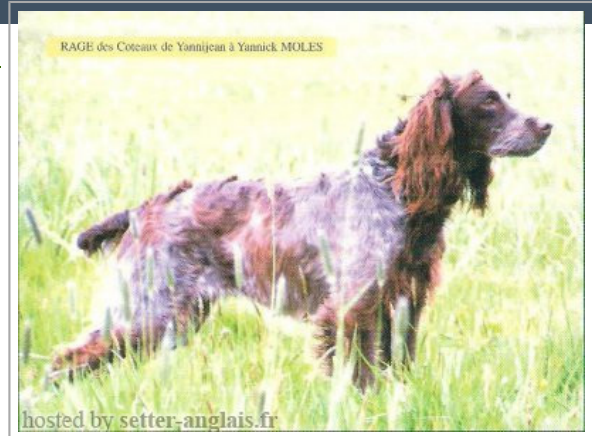

RAGE-DE-VAINCRE DES COTEAUX DE YANNIJEAN

2000-05-19 (F) LOF 677
 Titres : CHAMPION -CHP / Dyspl. : B
[fiche affixe](#)

Père MIROS DES COTEAUX DE YANNIJEAN (M) LOF 543/132 (CHAMPION -CHCS -TR)	ATHOS (M) LOF 196/52 (CHAMPION -CHCS)	MAC DEG HOPSORES FCI (M) LOF 72/19	inconnu	
		SILENE DU VAL PAGNY (F) LOF 128/41	inconnu	
	HOUKA (F) LOF 419/124	ATHOS (M) LOF 196/52 (CHAMPION -CHCS)	MAC DEG HOPSORES FCI (M) LOF 72/19	inconnu
			SILENE DU VAL PAGNY (F) LOF 128/41	inconnu
Mère HOUKA (F) LOF 419/124	ATHOS (M) LOF 196/52 (CHAMPION -CHCS)	MAC DEG HOPSORES FCI (M) LOF 72/19	inconnu	
		SILENE DU VAL PAGNY (F) LOF 128/41	inconnu	
	EVA DES COTEAUX DE YANNIJEAN (F) LOF 308/89 (TAN)	inconnu	inconnu	
		inconnu	inconnu	
	inconnu	inconnu	inconnu	
	inconnu	inconnu	inconnu	