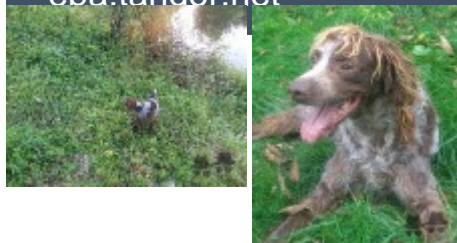

Note : les données ne sont pas garanties. Elles ont été entrées par les membres sans garantie d'exactitude.