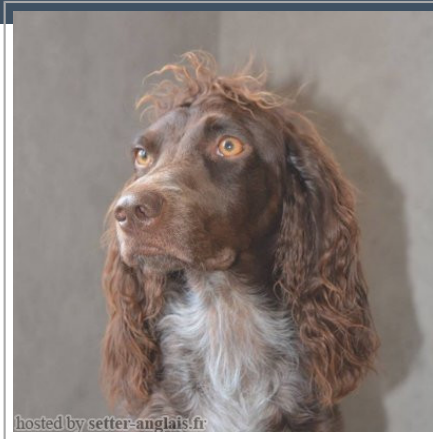

IBIGOUDI DE PASSEMARAIS

2013-07-16 (F) LOF 1117
 Titres : TAN, REEP / Dyspl. : A
[fiche affixe](#)

| | | | |
|---|---|--|---|
| <p>Père FALCO DE PASSEMARAIS 2010-10-03 (M) RSH/RISH-9138399</p>  | <p>AZUR DES ARTEMISES REBELLES 2005-01-03 (M) VDH-VBBFI-011/2005X</p>  | <p>LUSTIG DES GLEIZES DES PINS 1995-10-26 (M) LOF 510/125</p>  | <p>FUTUR DES GLEIZES DES PINS (M) LOF 326/84</p> |
| | <p>REBELLE 2000-06-21 (F) LOF 670</p>  | <p>NERON DES MARAIS DE LA RISLE (M) LOF 573/135</p> | <p>NOVA (F) LOF 592/165</p> |
| <p>Mère ENNYA 2010-07-28 (F) LOF 927 (TAN)</p>  | <p>DVORA DES MARAIS DE LA RISLE 2008-05-30 (F) LOF 903 (CHAMPION -CHLU.B)</p>  | <p>BOSCO DES COTEAUX DE YANNIJEAN 2006-05-26 (M) LOF 851</p> | <p>ASTICOT DES COTEAUX DE YANNIJEAN 2005-03-12 (M) LOF 793</p> |
| | <p>TWISTER DES COTEAUX DE YANNIJEAN 2002-02-05 (F) LOF 711/195 (TAN)</p>  | <p>RUMBA DES COTEAUX DE YANNIJEAN 2000-01-14 (F) LOF 643/180 (CHAMPION -TR)</p> | <p>RIO GRANDE DES COTEAUX DE YANNIJEAN 2000-05-19 (M) LOF 675/162</p> |
| <p>R'FEVRIER 2000-05-24 (M) LOF 848</p> | <p>VICKIE DES COTEAUX DE YANNIJEAN 2004-08-18 (F) LOF 787 (TAN)</p> | <p>inconnu</p> | <p>inconnu</p> |
| | | <p>inconnu</p> | <p>inconnu</p> |
| <p>SIM DU BOIS DE FRECHENCOURT 2001-02-01 (M) LOF 696/170</p>  | <p>TWISTER DES COTEAUX DE YANNIJEAN 2002-02-05 (F) LOF 711/195 (TAN)</p>  | <p>MIROS DES COTEAUX DE YANNIJEAN (M) LOF 543/132 (CHAMPION -CHCS -TR)</p> | <p>LELLY DE BLANCHE MARE (F) LOF 528/161 (TAN)</p> |
| | | <p>RIO GRANDE DES COTEAUX DE YANNIJEAN 2000-05-19 (M) LOF 675/162</p> | <p>RUMBA DES COTEAUX DE YANNIJEAN 2000-01-14 (F) LOF 643/180 (CHAMPION -TR)</p> |

[[Lien...](#)] / Eleveur : Nathalie et Michel STALTER / Propriétaire : Anthéa JAQCUEL (0615684604, godard_marion@yahoo.fr)
 cotation 3, lice sélectionnée
 Taille : 53 cm
 Cotation : 3
 Puce : 250268500609616
 Estimation des points au pédigré : 4